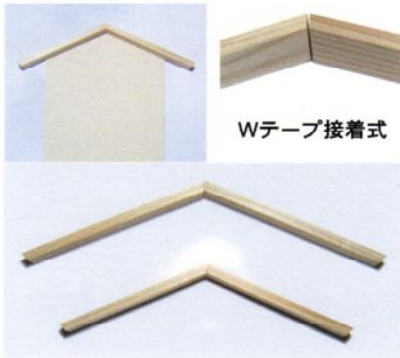

山

1. **46161** 木製屋根 中
   M札適応 KW-中 2cm幅×15cm
   ¥92 ④/組 ㊦25組 (100組)
2. **46151** 木製屋根 小
   S札適応 KW-小 2cm幅×12cm
   ¥84 ④/組 ㊦25組 (100組)