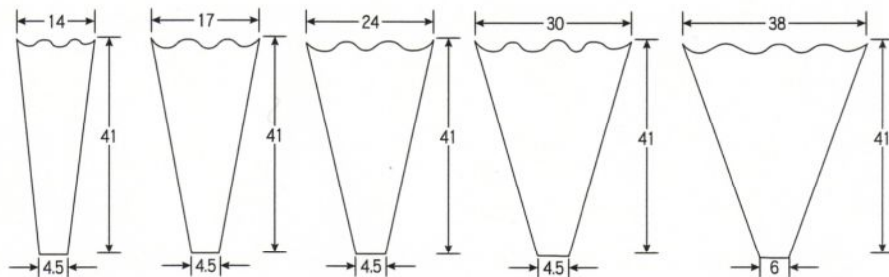

フラワーパック

● 全サイズ#40番手厚です

- **14280** 41-14 (100枚入) 41cm×14cm×4.5cm
  ¥ 900 ㊤ /パック ㊦1パック【70パック】
- **14290** 41-17 (100枚入) 41cm×17cm×4.5cm
  ¥1,000 ㊤ /パック ㊦1パック【60パック】
- **14300** 41-24 (100枚入) 41cm×24cm×4.5cm
  ¥1,200 ㊤ /パック ㊦1パック【40パック】
- **14310** 41-30 (100枚入) 41cm×30cm×4.5cm
  ¥1,300 ㊤ /パック ㊦1パック【40パック】
- **14320** 41-38 (100枚入) 41cm×38cm×6cm
  ¥1,500 ㊤ /パック ㊦1パック【40パック】
- **14330** 50-20 (100枚入) 50cm×20cm×4.5cm
  ¥1,300 ㊤ /パック ㊦1パック【40パック】

- **14340** 50-25 (100枚入) 50cm×25cm×4.5cm
  ¥1,400 ㊤ /パック ㊦1パック【40パック】
- **14350** 50-30 (100枚入) 50cm×30cm×4.5cm
  ¥1,600 ㊤ /パック ㊦1パック【40パック】
- **14360** 50-42 (100枚入) 50cm×42cm×6cm
  ¥2,000 ㊤ /パック ㊦1パック【30パック】
- **14370** 60-29 (100枚入) 60cm×29cm×6cm
  ¥1,900 ㊤ /パック ㊦1パック【40パック】
- **14380** 60-50 (100枚入) 60cm×50cm×6cm
  ¥2,700 ㊤ /パック ㊦1パック【30パック】
- **14383** 70-40 (100枚入) 70cm×40cm×10cm
  ¥3,000 ㊤ /パック ㊦1パック【20パック】

EKスリーブ

EKスリーブのサイズは
実寸（切り離した状態）です

- **14401** EKスリーブ 50-20
  #28番手厚 50cm×20cm (1000枚入)
  ¥ 8,600 ㊤ /パック ㊦1パック【6パック】
- **14402** EKスリーブ 50-25
  #28番手厚 50cm×25cm (1000枚入)
  ¥ 9,200 ㊤ /パック ㊦1パック【6パック】
- **14403** EKスリーブ 50-30
  #28番手厚 50cm×30cm (1000枚入)
  ¥10,000 ㊤ /パック ㊦1パック【6パック】
- **14404** EKスリーブ 55-20
  #28番手厚 55cm×20cm (1000枚入)
  ¥ 8,900 ㊤ /パック ㊦1パック【4パック】
- **14405** EKスリーブ 55-25
  #28番手厚 55cm×25cm (1000枚入)
  ¥ 9,700 ㊤ /パック ㊦1パック【4パック】
- **14406** EKスリーブ 55-30
  #28番手厚 55cm×30cm (1000枚入)
  ¥10,500 ㊤ /パック ㊦1パック【4パック】

㊦ 「ご発注単位」のマークです