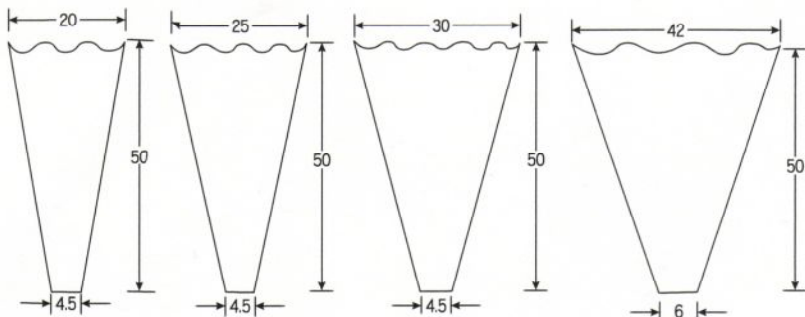

フラワーパック

● 全サイズ#40番手厚です

- **14280** 41-14 (100枚入) 41cm×14cm×4.5cm
  ¥ 900 ㊤ /パック ㊦1パック【70パック】
- **14290** 41-17 (100枚入) 41cm×17cm×4.5cm
  ¥1,000 ㊤ /パック ㊦1パック【60パック】
- **14300** 41-24 (100枚入) 41cm×24cm×4.5cm
  ¥1,200 ㊤ /パック ㊦1パック【40パック】
- **14310** 41-30 (100枚入) 41cm×30cm×4.5cm
  ¥1,300 ㊤ /パック ㊦1パック【40パック】
- **14320** 41-38 (100枚入) 41cm×38cm×6cm
  ¥1,500 ㊤ /パック ㊦1パック【40パック】
- **14330** 50-20 (100枚入) 50cm×20cm×4.5cm
  ¥1,300 ㊤ /パック ㊦1パック【40パック】

- **14340** 50-25 (100枚入) 50cm×25cm×4.5cm
  ¥1,400 ㊤ /パック ㊦1パック【40パック】
- **14350** 50-30 (100枚入) 50cm×30cm×4.5cm
  ¥1,600 ㊤ /パック ㊦1パック【40パック】
- **14360** 50-42 (100枚入) 50cm×42cm×6cm
  ¥2,000 ㊤ /パック ㊦1パック【30パック】
- **14370** 60-29 (100枚入) 60cm×29cm×6cm
  ¥1,900 ㊤ /パック ㊦1パック【40パック】
- **14380** 60-50 (100枚入) 60cm×50cm×6cm
  ¥2,700 ㊤ /パック ㊦1パック【30パック】
- **14383** 70-40 (100枚入) 70cm×40cm×10cm
  ¥3,000 ㊤ /パック ㊦1パック【20パック】

EKスリーブ

EKスリーブのサイズは
実寸（切り離した状態）です

- **14401** EKスリーブ 50-20
  #28番手厚 50cm×20cm (1000枚入)
  ¥ 8,600 ㊤ /パック ㊦1パック【6パック】
- **14402** EKスリーブ 50-25
  #28番手厚 50cm×25cm (1000枚入)
  ¥ 9,200 ㊤ /パック ㊦1パック【6パック】
- **14403** EKスリーブ 50-30
  #28番手厚 50cm×30cm (1000枚入)
  ¥10,000 ㊤ /パック ㊦1パック【6パック】
- **14404** EKスリーブ 55-20
  #28番手厚 55cm×20cm (1000枚入)
  ¥ 8,900 ㊤ /パック ㊦1パック【4パック】
- **14405** EKスリーブ 55-25
  #28番手厚 55cm×25cm (1000枚入)
  ¥ 9,700 ㊤ /パック ㊦1パック【4パック】
- **14406** EKスリーブ 55-30
  #28番手厚 55cm×30cm (1000枚入)
  ¥10,500 ㊤ /パック ㊦1パック【4パック】

㊦ 「ご発注単位」のマークです