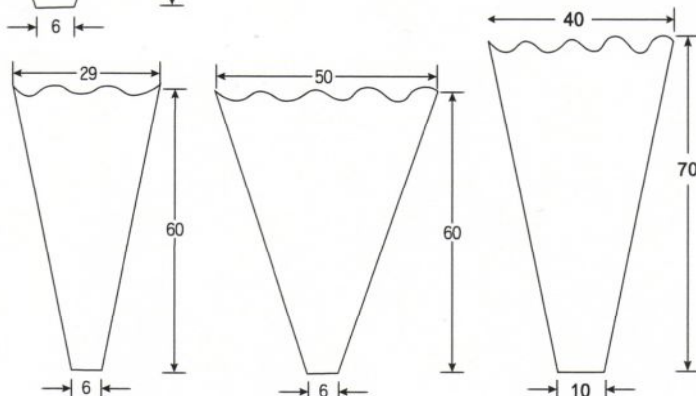

フラワーパック

● 全サイズ#40番手厚です

- **14280** 41-14 (100枚入) 41cm×14cm×4.5cm
  ¥ 900 ㊤ /パック ㊦1パック【70パック】
- **14290** 41-17 (100枚入) 41cm×17cm×4.5cm
  ¥1,000 ㊤ /パック ㊦1パック【60パック】
- **14300** 41-24 (100枚入) 41cm×24cm×4.5cm
  ¥1,200 ㊤ /パック ㊦1パック【40パック】
- **14310** 41-30 (100枚入) 41cm×30cm×4.5cm
  ¥1,300 ㊤ /パック ㊦1パック【40パック】
- **14320** 41-38 (100枚入) 41cm×38cm×6cm
  ¥1,500 ㊤ /パック ㊦1パック【40パック】
- **14330** 50-20 (100枚入) 50cm×20cm×4.5cm
  ¥1,300 ㊤ /パック ㊦1パック【40パック】

- **14340** 50-25 (100枚入) 50cm×25cm×4.5cm
  ¥1,400 ㊤ /パック ㊦1パック【40パック】
- **14350** 50-30 (100枚入) 50cm×30cm×4.5cm
  ¥1,600 ㊤ /パック ㊦1パック【40パック】
- **14360** 50-42 (100枚入) 50cm×42cm×6cm
  ¥2,000 ㊤ /パック ㊦1パック【30パック】
- **14370** 60-29 (100枚入) 60cm×29cm×6cm
  ¥1,900 ㊤ /パック ㊦1パック【40パック】
- **14380** 60-50 (100枚入) 60cm×50cm×6cm
  ¥2,700 ㊤ /パック ㊦1パック【30パック】
- **14383** 70-40 (100枚入) 70cm×40cm×10cm
  ¥3,000 ㊤ /パック ㊦1パック【20パック】

EKスリーブ

EKスリーブのサイズは
実寸（切り離した状態）です

- **14401** EKスリーブ 50-20
  #28番手厚 50cm×20cm (1000枚入)
  ¥ 8,600 ㊤ /パック ㊦1パック【6パック】
- **14402** EKスリーブ 50-25
  #28番手厚 50cm×25cm (1000枚入)
  ¥ 9,200 ㊤ /パック ㊦1パック【6パック】
- **14403** EKスリーブ 50-30
  #28番手厚 50cm×30cm (1000枚入)
  ¥10,000 ㊤ /パック ㊦1パック【6パック】
- **14404** EKスリーブ 55-20
  #28番手厚 55cm×20cm (1000枚入)
  ¥ 8,900 ㊤ /パック ㊦1パック【4パック】
- **14405** EKスリーブ 55-25
  #28番手厚 55cm×25cm (1000枚入)
  ¥ 9,700 ㊤ /パック ㊦1パック【4パック】
- **14406** EKスリーブ 55-30
  #28番手厚 55cm×30cm (1000枚入)
  ¥10,500 ㊤ /パック ㊦1パック【4パック】

㊦ 「ご発注単位」のマークです